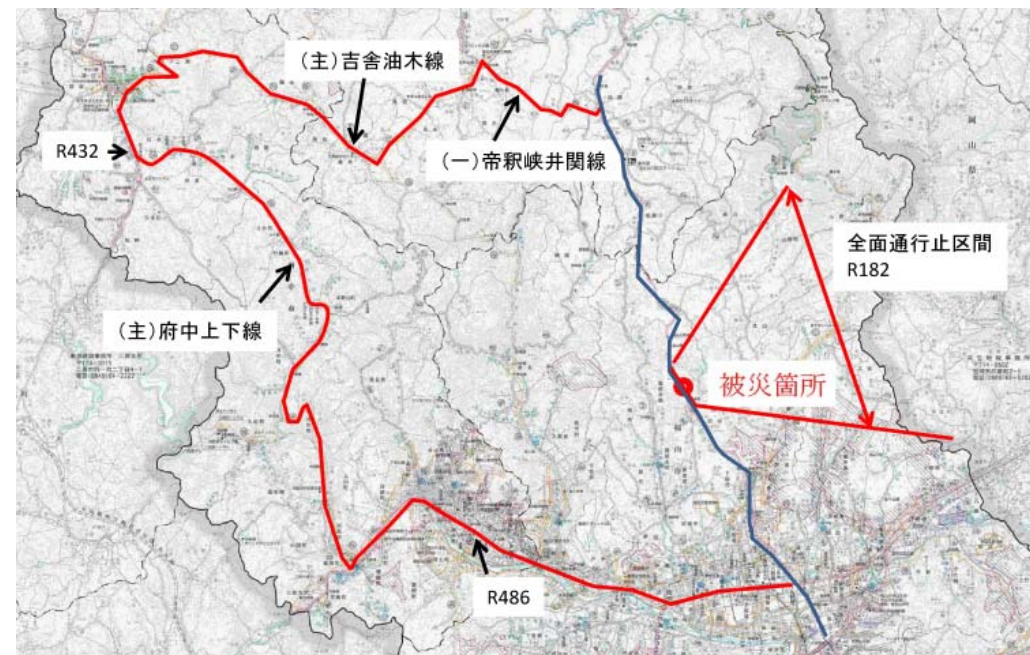

国道182号(福山市加茂町百谷)通行止め

平成27年7月23日に発生した法面崩落により、**一般国道182号の広島県福山市加茂町百谷地区が通行止め**となっております。

利用者みなさまには大変ご迷惑をおかけしますが、以下の迂回路を参考に通行ください。

現在、復旧見込みについては、未定ですが、ご理解とご協力をお願いします。

通行止め箇所

位置図

迂回路

被災状況