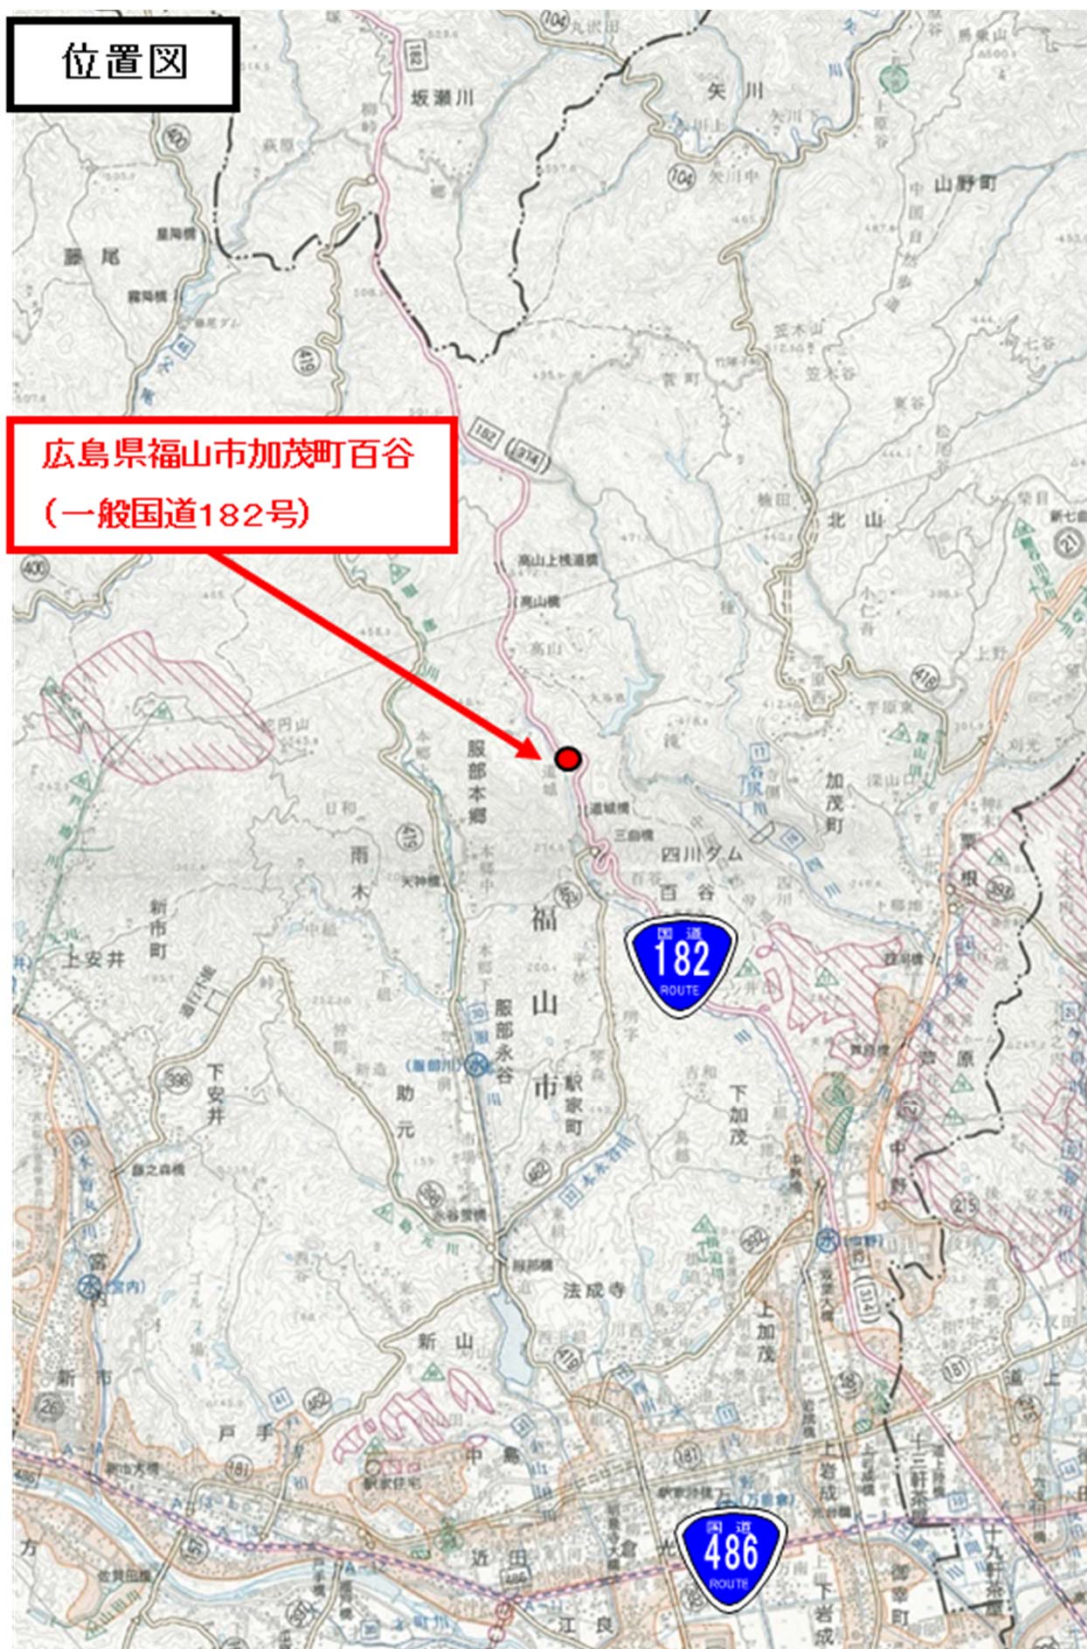

国道182号(福山市加茂町百谷)通行止め

平成27年7月23日に発生した法面崩落により、**一般国道182号の広島県福山市加茂町百谷地区が通行止め**となっております。

利用者みなさまには大変ご迷惑をおかけしますが、以下の迂回路を参考に通行ください。

現在、復旧見込みについては、未定ですが、ご理解とご協力をお願いします。

通行止め箇所

位置図

迂回路

被災状況